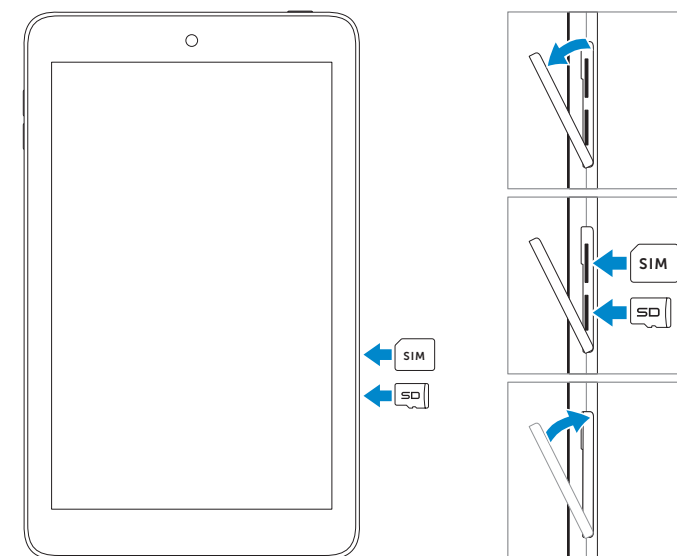

4 Insert micro-SIM card (HSPA+ models) and microSD card — optional

插入 micro-SIM 卡 (HSPA+ 型号) 和 microSD 卡 — 可选

插入 micro-SIM 卡 (HSPA+ 機型) 和 microSD 卡 — 選配

Masukkan kartu micro-SIM (model HSPA+) dan kartu microSD — opsional

ใส่ micro-SIM การ์ด (รุ่น HSPA+) และการ์ด microSD — อุปกรณ์เสริม